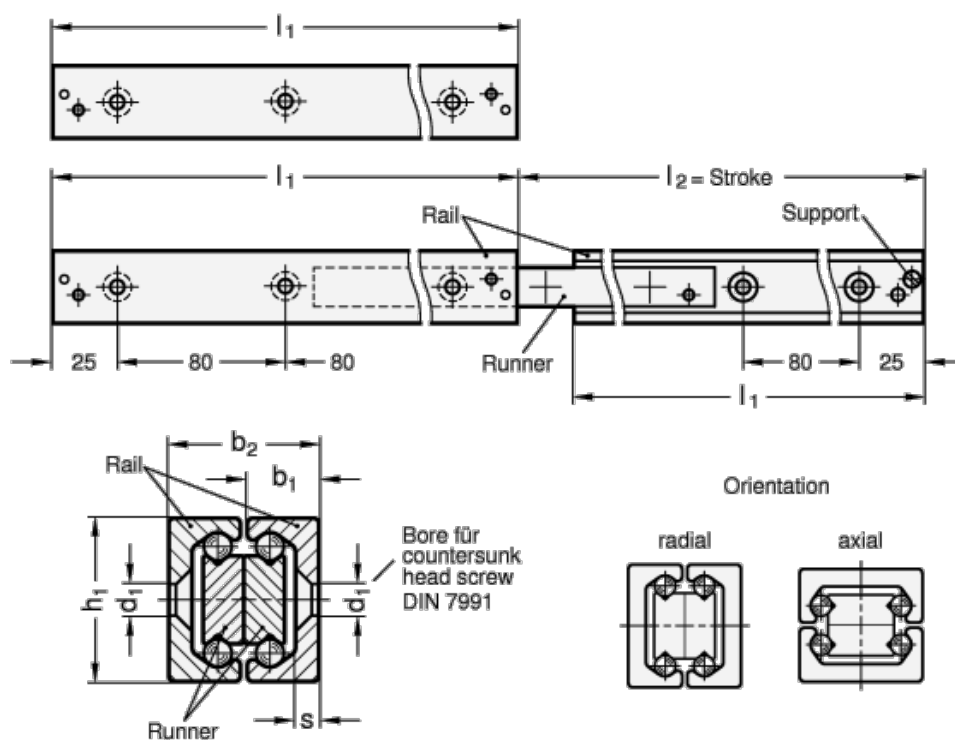

Varenummer: 20241043770

Beskrivelse: E+G udtræksskinne GN 2410-43-770

## Mål

$b_1$	= 21
$b_2$	= 44
$d_1$	= M8
$d_2$	= 8.5
$h_1$	= 43
$L_1$	= 770 - 796
$s$	= 4.5
Vægt i (g)	= 8550